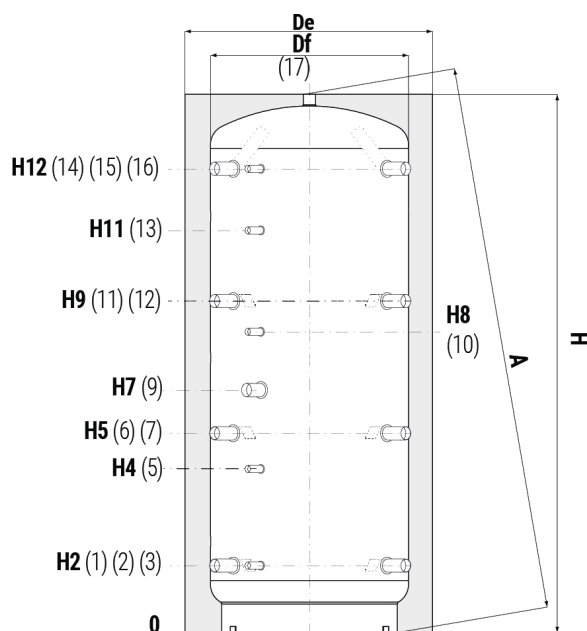

Termoventiler – Laddotank

Tekniske data

Max. arbejdstryk tank: 3 bar

Max. arbejdsstemperatur tank: 99°C

Position	Forbindelser
1, 3, 6 og 7	Retur 1 1/2"
2 og 5	Dykrør til sensorer/termometre 1/2"
9	Tilslutning til el-varmelegeme 1 1/2"
10	Dykrør til sensorer og termometre 1/2"
11, 12, 14 og 16	Fremløb 1 1/2"
13 og 15	Dykrør til sensorer og termometre 1/2"
15	Dykrør til sensorer/termometre 1/2"
17	Studs for udlufter 1 1/2"

Dimensioner

Model	Volume	Df	De	H	A	H2	H4	H5	H7	H8	H9	H11	H12
	liter	mm	mm	mm	mm	mm	mm	mm	mm	mm	mm	mm	mm
500*	478	-	750	1620	1784	247	533	629	841	930	1011	1231	1343
800	805	790	1010	1840	2071	265	584	690	823	988	1115	1332	1541
1000	946	790	1010	2130	2332	265	656	787	998	1188	1309	1588	1831
1500	1454	950	1210	2250	2504	313	736	845	1061	1286	1377	1653	1909
2000	1973	1100	1360	2320	2659	347	770	879	1060	1300	1411	1687	1943

* Fås med blød polyesterfleeceisolering på speciel ordre, Df = 650 mm

Vi tager forbehold for eventuelle trykfejl!