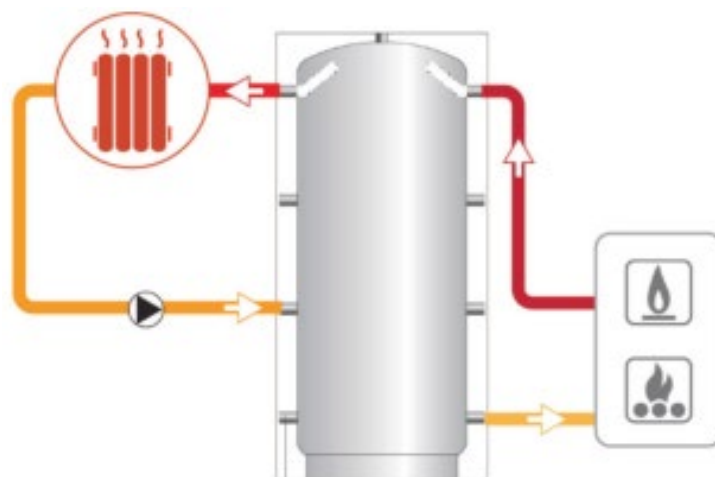

Hvorfor vælge Laddotank?

- Tankene er designet til effektiv lagring af varmeenergi i vandbårne varmesystemer samt til optimering af driftsforholdene for varmekilderne (f.eks. varmepumpe, olie, træ, piller, sol osv.).
- Tanken øger brugerens termiske komfort betydeligt takket være jævn adgang til varmeenergi, selv når kedlen ikke er i drift.