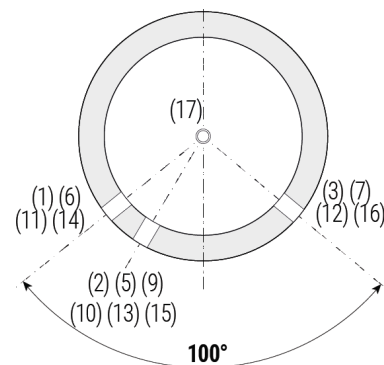

Termoventiler – Laddotank

Tekniske data

Max. arbejdstryk tank: 3 bar

Max. arbejdsstemperatur tank: 99°C

Position	Forbindelser
1, 3, 6 og 7	Retur 1 1/2"
2 og 5	Dykrør til sensorer/termometre 1/2"
9	Tilslutning til el-varmelegeme 1 1/2"
10	Dykrør til sensorer og termometre 1/2"
11, 12, 14 og 16	Fremløb 1 1/2"
13 og 15	Dykrør til sensorer og termometre 1/2"
15	Dykrør til sensorer/termometre 1/2"
17	Studs for udlufter 1 1/2"

Dimensioner

Model	Volume	Df	De	H	A	H2	H4	H5	H7	H8	H9	H11	H12
	liter	mm	mm	mm	mm	mm	mm	mm	mm	mm	mm	mm	mm
500*	478	-	750	1620	1784	247	533	629	841	930	1011	1231	1343
800	805	790	1010	1840	2071	265	584	690	823	988	1115	1332	1541
1000	946	790	1010	2130	2332	265	656	787	998	1188	1309	1588	1831
1500	1454	950	1210	2250	2504	313	736	845	1061	1286	1377	1653	1909
2000	1973	1100	1360	2320	2659	347	770	879	1060	1300	1411	1687	1943

* Fås med blød polyesterfleeceisolering på speciel ordre, Df = 650 mm

Vi tager forbehold for eventuelle trykfejl!