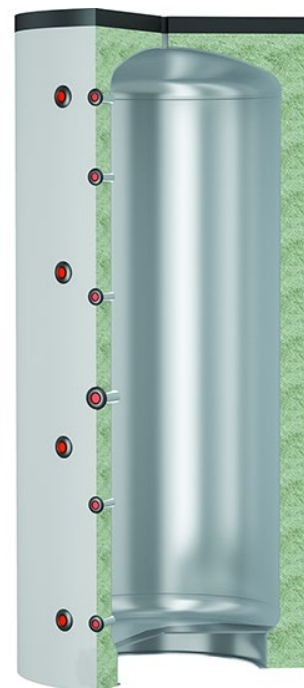

Termoventiler – Laddotank

Akkumuleringstank med isolering, 500-2000 liter

Akkumuleringstankene er designet til lagring af termisk energi i vandbårne varmesystemer og til optimering af driftsforholdene for varmekilderne (f.eks. varmepumpe, olie, træ, piller, sol osv.).

Akkumuleringstanken øger brugerens komfort markant takket være en konstant tilførsel af varmeenergi, selv når kedlen ikke er i drift!

Produktnummer	Navn
19320105	Akkumuleringstank 500
19320108	Akkumuleringstank 800
19320110	Akkumuleringstank 1000
19320115	Akkumuleringstank 1500
19320120	Akkumuleringstank 2000

Materiale: Stålkonstruktion med udvendig farve.

Isolering:

- Model 500: Hårdt PUR (ikke aftageligt).
- Alle andre modeller: Blødt polyesterfleece lavet af 100% genanvendeligt materiale med høj varmeisolering og lav varmeledningsevne: 0,035 W/mK.
- Isoleringen har brandklassificering B1 i henhold til DIN 4102.
- Beklædt med gråt PVC og låg.